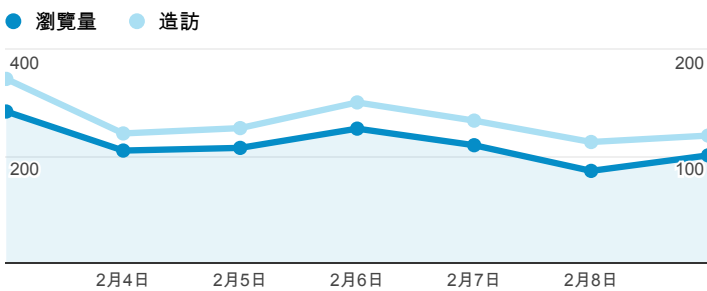

報表02_流量

2014年2月3日 - 2014年2月9日

所有造訪
100.00%

瀏覽量和平均網頁停留時間

瀏覽量和造訪

瀏覽量和不重複瀏覽量

造訪和瀏覽量 (依 來源/媒介 分組)

來源/媒介	造訪	瀏覽量
tku.edu.tw / referral	478	859
(direct) / (none)	177	286
google / organic	137	166
acad.tku.edu.tw / referral	34	42
facebook.com / referral	27	38
yahoo / organic	24	35
m.facebook.com / referral	18	25
enportfolio.tku.edu.tw / referral	17	65

造訪和新造訪率 (依 服務供應商 分組)

服務供應商	造訪	瀏覽量
taipei taiwan	494	807
chunghwa telecom data communication business group	39	56
mobile business group	39	67
taiwan mobile co. ltd.	35	66
kbro co. ltd.	34	58
panchiao taipei hsien taiwan	33	48
tfn media co. ltd.	23	30
data communication business group	20	31
taiwan fixed network co. ltd.	20	41
seednet-taipeidp-s	19	36