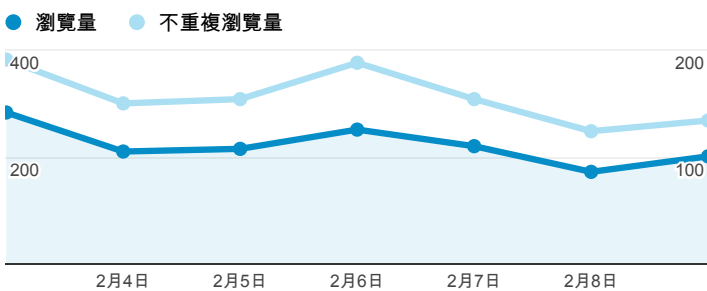

報表02_流量

2014年2月3日 - 2014年2月9日

所有造訪
100.00%

瀏覽量和平均網頁停留時間

瀏覽量和造訪

瀏覽量和不重複瀏覽量

造訪和瀏覽量 (依 來源/媒介 分組)

來源/媒介	造訪	瀏覽量
tku.edu.tw / referral	478	859
(direct) / (none)	177	286
google / organic	137	166
acad.tku.edu.tw / referral	34	42
facebook.com / referral	27	38
yahoo / organic	24	35
m.facebook.com / referral	18	25
enportfolio.tku.edu.tw / referral	17	65

造訪和新造訪率 (依 服務供應商 分組)

服務供應商	造訪	瀏覽量
taipei taiwan	494	807
chunghwa telecom data communication business group	39	56
mobile business group	39	67
taiwan mobile co. ltd.	35	66
kbro co. ltd.	34	58
panchiao taipei hsien taiwan	33	48
tfn media co. ltd.	23	30
data communication business group	20	31
taiwan fixed network co. ltd.	20	41
seednet-taipeidp-s	19	36