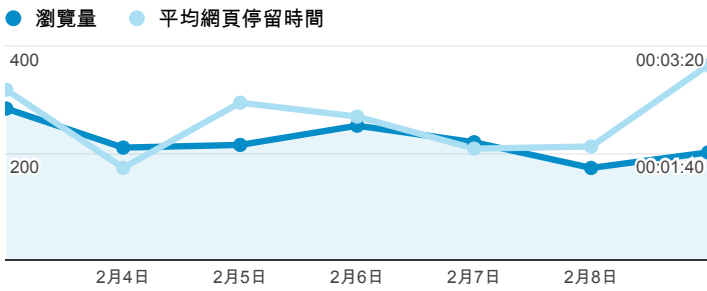

報表02_流量

2014年2月3日 - 2014年2月9日

所有造訪
100.00%

瀏覽量和平均網頁停留時間

瀏覽量和造訪

瀏覽量和不重複瀏覽量

造訪和瀏覽量 (依 來源/媒介 分組)

來源/媒介	造訪	瀏覽量
tku.edu.tw / referral	478	859
(direct) / (none)	177	286
google / organic	137	166
acad.tku.edu.tw / referral	34	42
facebook.com / referral	27	38
yahoo / organic	24	35
m.facebook.com / referral	18	25
enportfolio.tku.edu.tw / referral	17	65

造訪和新造訪率 (依 服務供應商 分組)

服務供應商	造訪	瀏覽量
taipei taiwan	494	807
chunghwa telecom data communication business group	39	56
mobile business group	39	67
taiwan mobile co. ltd.	35	66
kbro co. ltd.	34	58
panchiao taipei hsien taiwan	33	48
tfn media co. ltd.	23	30
data communication business group	20	31
taiwan fixed network co. ltd.	20	41
seednet-taipeidp-s	19	36